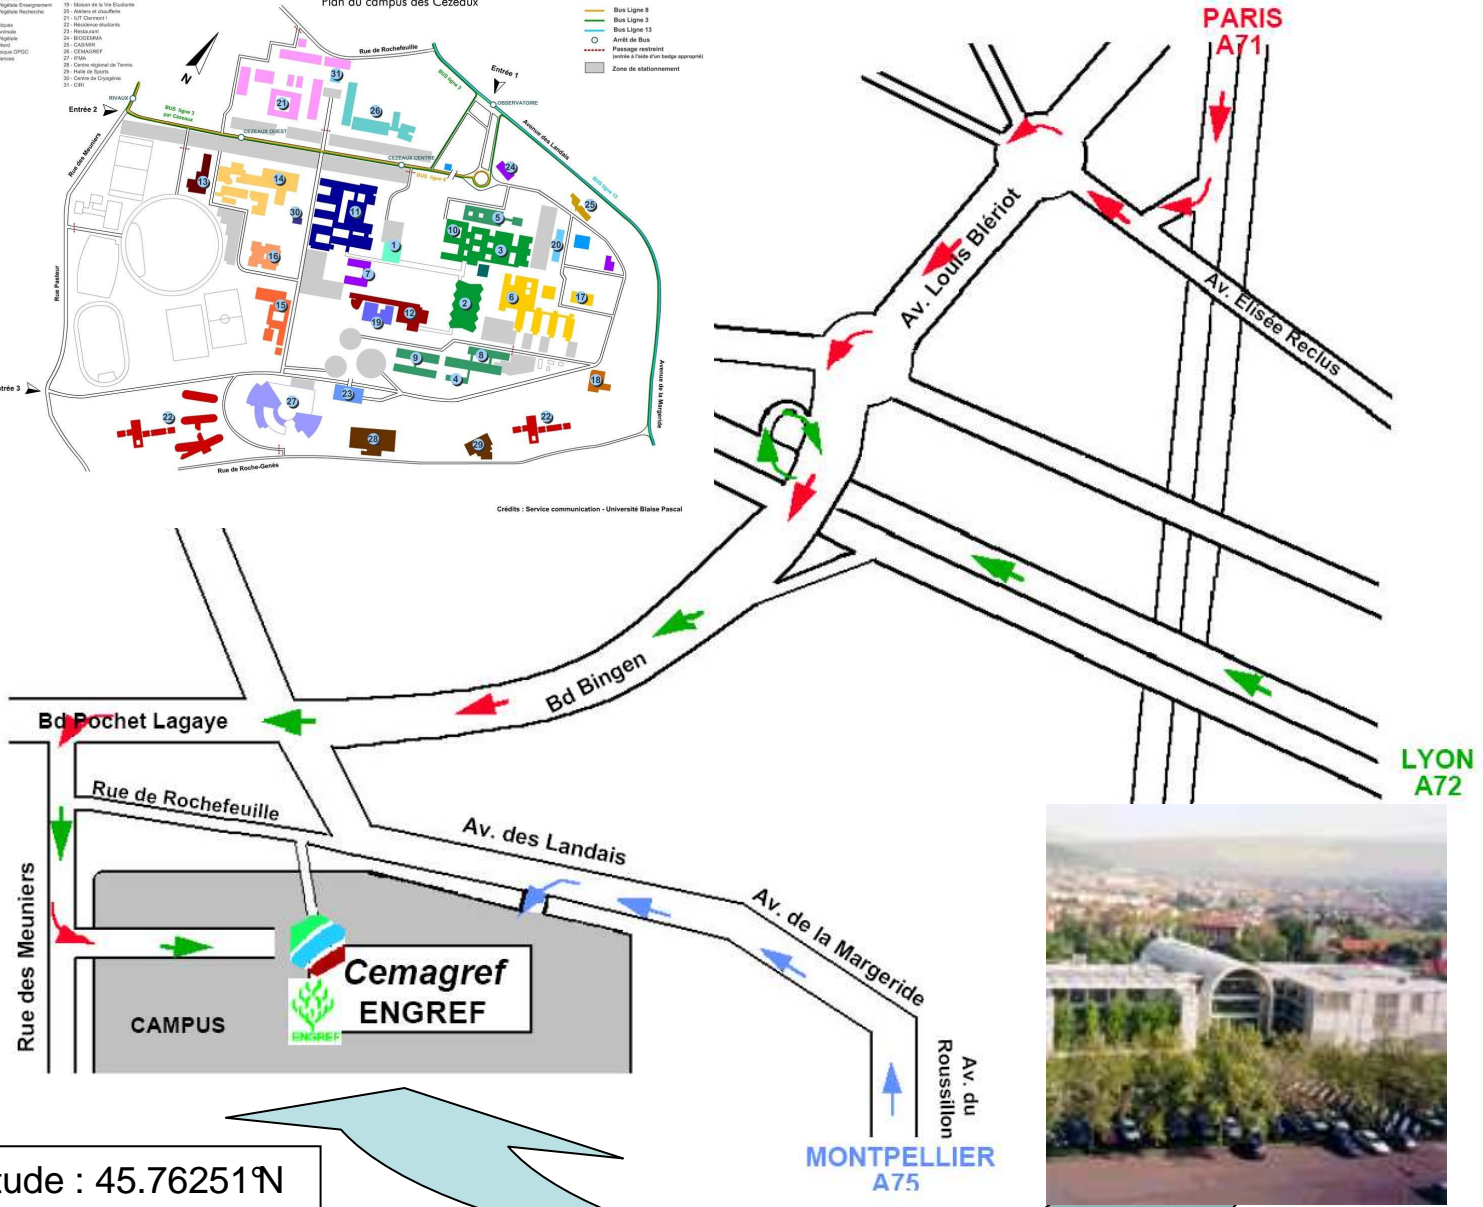

Latitude : 45.76251°N
Longitude : 3.11124°E